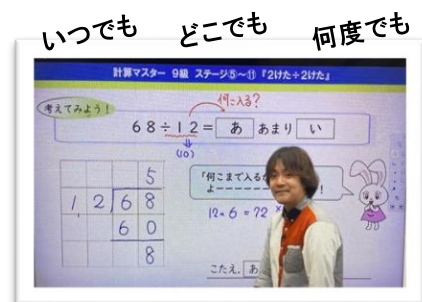

新小1・2・3生対象

新規
開講

はなまる計算マスターコース

※既存コース「はなまるクラブ」に「計算マスターコース」を追加した【はなまるプラス2(3)】も同時開講！

「はなまる計算マスター」は無学年式・計算トレーニングコース。
「学年にとらわれずどんどん進めたい」「家庭学習の習慣をつけたい」
そんなご家庭にぴったりの、東進(四谷大塚)でしかできない計算力強化コースです。

POINT!

- その1 誰もが学年を越えて進むことができます
- その2 一流講師によるわかりやすい映像授業が
ついて安心 +講師がその場で解き方・書き方・姿勢なども細かくチェック!
- その3 そして、確認テストで「できたつもり」ナシ

はなまる
計算マスター
計算50分
月4回
¥6,600

はなまる
プラス2
算+計算50分 or
国+計算50分
月8回
¥1,700

はなまる
プラス3
算+国+計算50分
月12回
¥8,800

受講者の声

- どんどん進むからたのしい!
- 計算ミスが減ってうれしい!
- 友だちと競争できてたのしい!
- 3年生だけど6年生までマスターしたよ!

※上記金額は全て税込価格です。
※はなまるトレーニング・はなまるプラスは新規開講キャンペーン割引を適用しています。(2026年2月~2027年1月末)
※スタート時に別途教材費が必要です。

無料体験のご案内

「親子体験会」実施中!

目標:小3冬までに小6まで完全マスター

お問い合わせは

ご希望の
東進スクール各教室まで

【開校時間】13:00~22:00

~親子体験会の流れ~

1. 電話・メールでお申込み
2. 体験日確定
3. 授業体験参加
【体験会でできること】
①映像授業で学ぶ
②タブレットで計算演習(高速基礎マスター)
③教材でトレーニング
④判定テストにチャレンジ